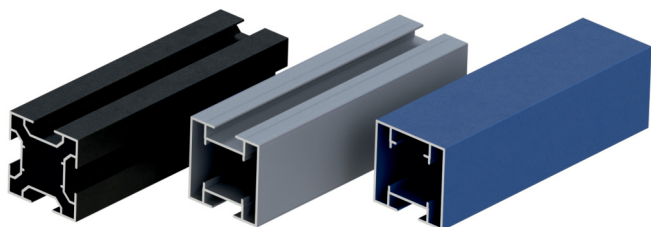

Система Moby Light 29 предназначена для изготовления мобильных перегородок и разделительных экранов для столов. Перегородки применяются для разделения офисного пространства, в стиле Open Space. Разделительные экраны применяются для формирования изолированных рабочих мест в помещениях различного назначения. Конструкции из профилей системы Moby Light 29 формируют комфортную рабочую среду в офисных помещениях, центрах по обслуживанию клиентов, колл-центрах, коворкингах и многих других.

Мобильные перегородки и экраны служат не только для разделения рабочих мест, но и для снижения общего уровня шума в помещении, поэтому могут устанавливаться в административных зданиях, бизнес-центрах, государственных и коммерческих учреждениях, банках, университетах, библиотеках, коворкингах и т.д.

Перегородки и экраны могут быть установлены в комбинации с любой офисной мебелью. Также возможно изготовление перегородок и экранов в шумопоглощающем и антибактериальном исполнении.

Профили

Комплектующие

Уплотнители