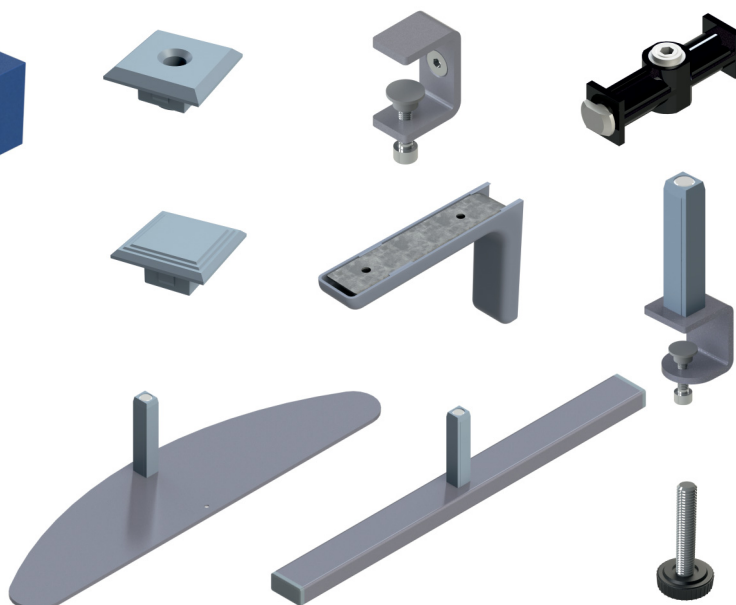

Комплектующие